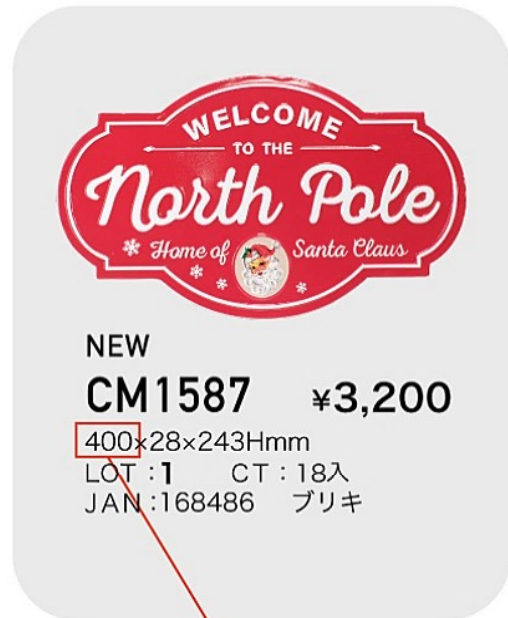

【正】

【誤】 450 → 【正】 400

※展示会などに出品しているサンプルは、横幅 400mm のものです。

サイズ計測のミスであり、実際の商品が小さくなったわけではありません。